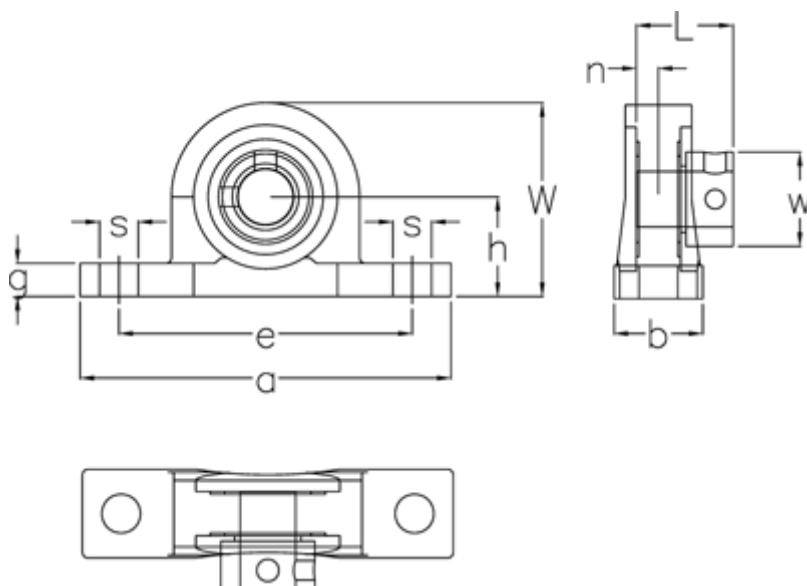

Varenummer: 5481058002
Beskrivelse: Ståleje SS UP002 EC LDK f/aksel Ø15 mm
Rustfast, EC excentrering

Mål

a	= 80	L	= 18.5
b	= 16	Leje	= U002
Bolt str.	= M6	Nominel træk	= 4.5
d	= 15	s	= 7
e	= 63	Vægt	= 0.14
g	= 7	W	= 43
h	= 22	w	= 22
Hus	= P002		